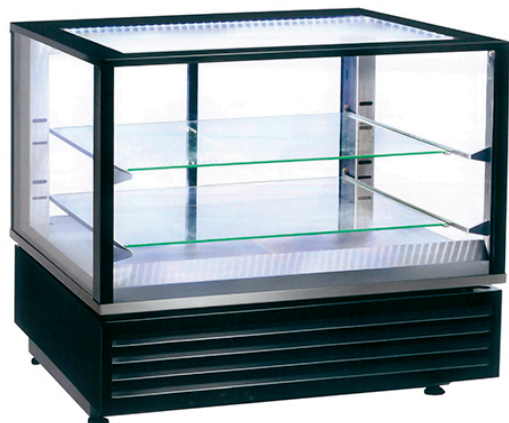

VITRINA PANORÁMICA CALEFACTADA DE SOBREMESA, 2X GN1/1, 2 ESTANTES - NEGRO VPQB 800 BLACK

Ref: 1158.834.006
 Magnus

Sistema de calefacción ventilado +20°C/+90°C.

Regulación precisa mediante termostato electrónico.

Depósito de agua para humidificación.

2 estantes de cristal regulables en altura.

Interior con luz LED.

Paredes y puertas de doble acristalamiento.

Puertas corredizas.

Pies ajustables.

CARACTERÍSTICAS

Dimensiones (LCA)	785x675x720 mm
Dimensiones internas (LCA)	665x620x410 mm
Temperatura	+20 / +90 °C
Capacidad	2x GN1/1
Potencia	3 kW
Alimentación eléctrica	230V/1/50 Hz
Dimensión de la estante	2x (645x490x4) mm
Peso	92 kg