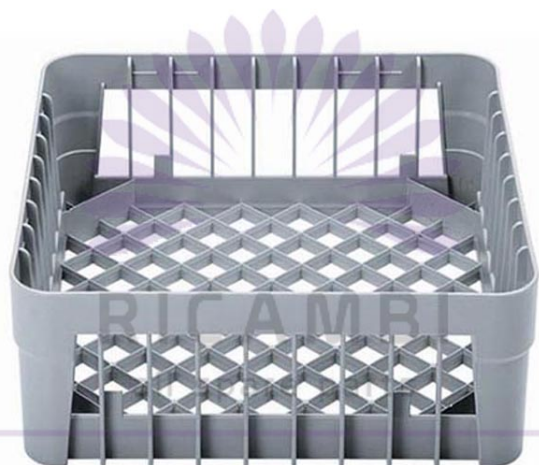

## CESTO COPOS 400X400X150 (2145 S) BAR 40A

Ref: 90805.274.002  
Magnus

Borda superior lisa para facilitar o empilhamento simples e seguro.

A forma particular da estrutura favorece o escoamento da água para uma melhor lavagem e uma mais rápida secagem.

Leve, robusto e fabricado em plástico de alta resistência de acordo com as normas europeias.

O cesto com ângulos evita que os copos se encostam aos cantos, permitindo assim uma correta lavagem dos mesmos.

### CARACTERÍSTICAS

Dimensões (LPA)	400x400x150 mm
Dimensões de embalagem	410x410x150 mm